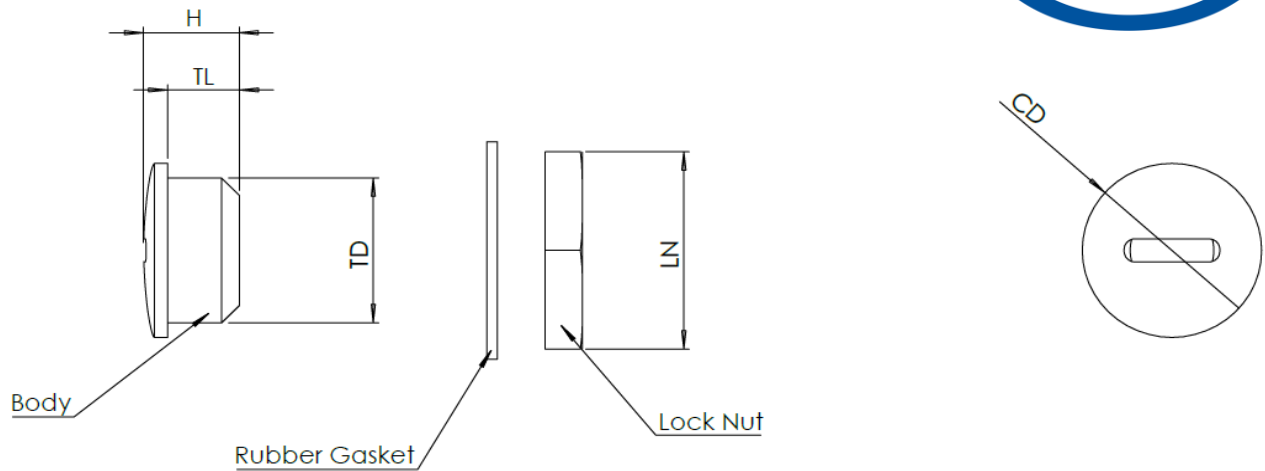

C

D E

Indeks	Zaślepka model	Thread Diameter	Thread Length	Height	Lock Nut spanner	Cover Dimensions
		mm	mm	mm	mm	mm
<a href="#">199X01210</a>	<a href="#">ZCG M12 PLUG PA66</a>	12	8,5	12,5	18	15
<a href="#">199X00887</a>	<a href="#">ZCG M12J PLUG PA66</a>	12	8,5	12,5	18	15
<a href="#">199X01208</a>	<a href="#">ZCG M16 PLUG PA66</a>	16	9	13	22	19
<a href="#">199X00888</a>	<a href="#">ZCG M16J PLUG PA66</a>	16	9	13	22	19
<a href="#">199X01212</a>	<a href="#">ZCG M20 PLUG PA66</a>	20	9	13	27	25
<a href="#">199X01214</a>	<a href="#">ZCG M20J PLUG PA66</a>	20	9	13	27	25
<a href="#">199X01244</a>	<a href="#">ZCG PG7 PLUG PA66</a>	12,5	8,5	12,5	18	15
<a href="#">199X01246</a>	<a href="#">ZCG PG7J PLUG PA66</a>	12,5	8,5	12,5	18	15
<a href="#">199X01248</a>	<a href="#">ZCG PG9 PLUG PA66</a>	15,2	9	13	22	19
<a href="#">199X01250</a>	<a href="#">ZCG PG9J PLUG PA66</a>	15,2	9	13	22	19
<a href="#">199X01252</a>	<a href="#">ZCG PG11 PLUG PA66</a>	18,6	9	13	24	22
<a href="#">199X01254</a>	<a href="#">ZCG PG11J PLUG PA66</a>	18,6	9	13	24	22
<a href="#">199X01256</a>	<a href="#">ZCG PG13.5 PLUG PA66</a>	20,4	9	13	27	25
<a href="#">199X01258</a>	<a href="#">ZCG PG13.5J PLUG PA66</a>	20,4	9	13	27	25
<a href="#">199X01260</a>	<a href="#">ZCG PG16 PLUG PA66</a>	22,5	10	14,5	30	27
<a href="#">199X01262</a>	<a href="#">ZCG PG16J PLUG PA66</a>	22,5	10	14,5	30	27